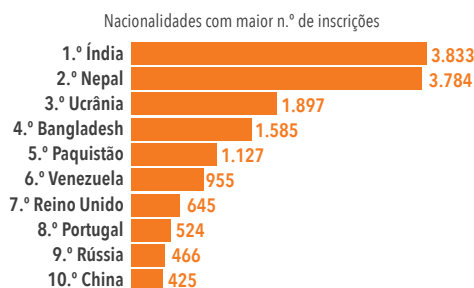

N.º de inscrições por nacionalidade

148 nacionalidades inscritas em Cursos PLA