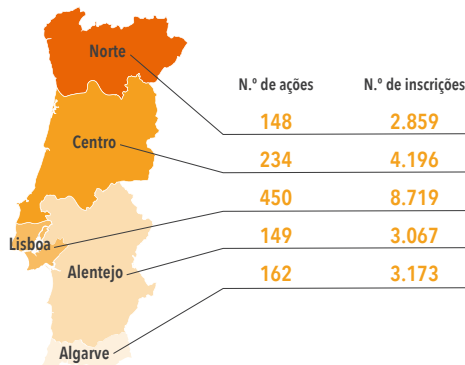

Cursos de Português Língua de Acolhimento (PLA)

Portaria n.º 183/2020, de 5 de agosto

N.º de ações, inscrições e certificações

1.143 Ações
22.014 Inscrições
12.701 Certificações

N.º de ações e inscrições por região (NUTS II)