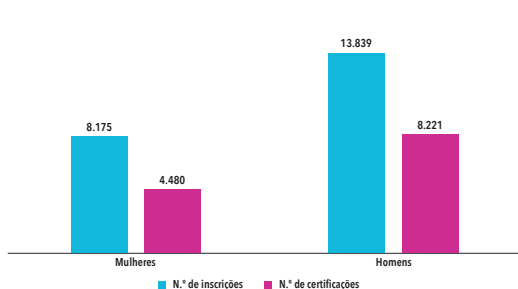

N.º de inscrições e certificações por sexo