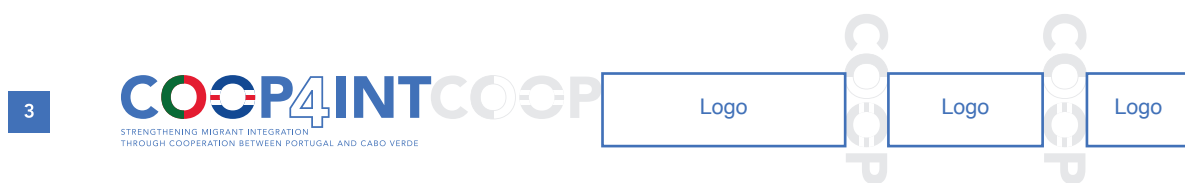

COOP4INT

COOP4INT

STRENGTHENING MIGRANT INTEGRATION
THROUGH COOPERATION BETWEEN PORTUGAL AND CABO VERDE

Logótipo COOP4INT | Relação com outros logótipos*

Logo COOP4INT | Relationship with other logos*

1 AIB Versão do logótipo utilizada apenas quando em conjugação com as logomarcas institucionais (UE, ICMPD e MPF).

2 Versão do logótipo utilizada apenas quando em conjugação com as logomarcas institucionais dos seus parceiros (ACM, AAI, ISCTE e IPB).

3 Versão do logótipo utilizada apenas quando em conjugação com outras logomarcas.