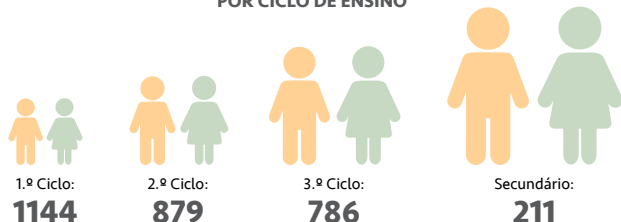

Escola Virtual na 8.ª Geração do Programa Escolhas
Anos letivos 2021/2022 e 2022/2023

PROJETOS ESCOLHAS UTILIZADORES

Escola Virtual na 8.ª Geração do Programa Escolhas
Ano Letivo 2021/2022

CRIANÇAS E JOVENS UTILIZADORES

Escola Virtual na 8.ª Geração do Programa Escolhas
Ano Letivo 2021/2022

CRIANÇAS E JOVENS UTILIZADORES

POR CICLO DE ENSINO*

Escola Virtual na 8.ª Geração do Programa Escolhas
Ano Letivo 2022/2023

CRIANÇAS E JOVENS UTILIZADORES