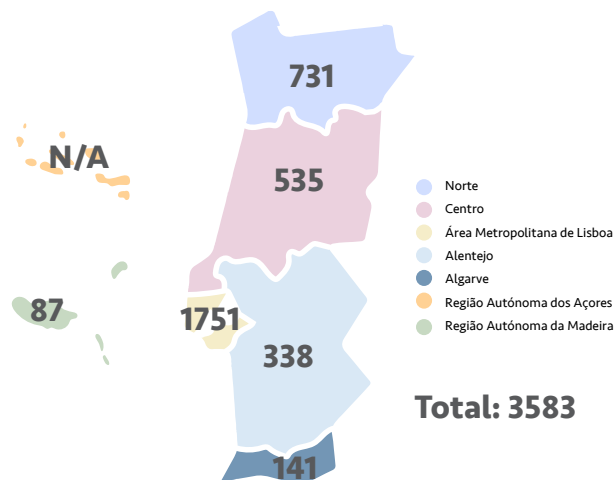

Escola Virtual na 8.ª Geração do Programa Escolhas
Anos letivos 2021/2022 e 2022/2023

PROJETOS ESCOLHAS UTILIZADORES

Escola Virtual na 8.ª Geração do Programa Escolhas
Ano Letivo 2021/2022

CRIANÇAS E JOVENS UTILIZADORES

Escola Virtual na 8.ª Geração do Programa Escolhas
Ano Letivo 2021/2022

CRIANÇAS E JOVENS UTILIZADORES

POR CICLO DE ENSINO*

Escola Virtual na 8.ª Geração do Programa Escolhas
Ano Letivo 2022/2023

CRIANÇAS E JOVENS UTILIZADORES