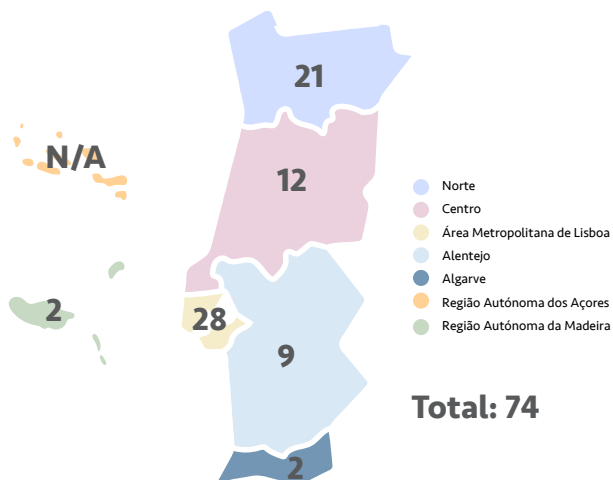

Escola Virtual na 8.ª Geração do Programa Escolhas
Anos letivos 2021/2022 e 2022/2023

PROJETOS ESCOLHAS UTILIZADORES

Escola Virtual na 8.ª Geração do Programa Escolhas
Ano Letivo 2021/2022

CRIANÇAS E JOVENS UTILIZADORES

Escola Virtual na 8.ª Geração do Programa Escolhas
Ano Letivo 2021/2022

CRIANÇAS E JOVENS UTILIZADORES

POR CICLO DE ENSINO*

Escola Virtual na 8.ª Geração do Programa Escolhas
Ano Letivo 2022/2023

CRIANÇAS E JOVENS UTILIZADORES