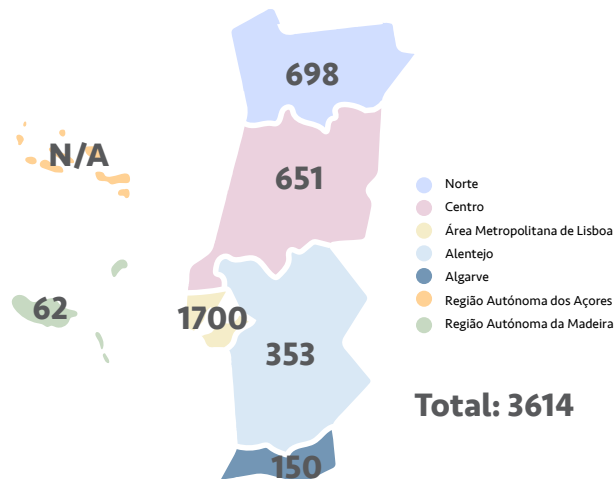

Escola Virtual na 8.ª Geração do Programa Escolhas
Ano Letivo 2021/2022

CRIANÇAS E JOVENS UTILIZADORES

POR CICLO DE ENSINO*

Escola Virtual na 8.ª Geração do Programa Escolhas
Ano Letivo 2022/2023

CRIANÇAS E JOVENS UTILIZADORES

Escola Virtual na 8.ª Geração do Programa Escolhas
Ano Letivo 2022/2023

CRIANÇAS E JOVENS UTILIZADORES

POR CICLO DE ENSINO*

Escola Virtual na 8.ª Geração do Programa Escolhas
Anos letivos 2021/2022 e 2022/2023