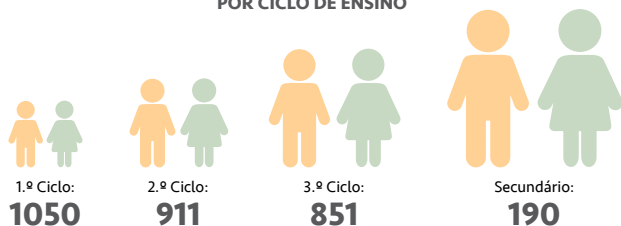

Escola Virtual na 8.ª Geração do Programa Escolhas
Anos letivos 2021/2022 e 2022/2023

PROJETOS ESCOLHAS UTILIZADORES

Escola Virtual na 8.ª Geração do Programa Escolhas
Ano Letivo 2021/2022

CRIANÇAS E JOVENS UTILIZADORES

Escola Virtual na 8.ª Geração do Programa Escolhas
Ano Letivo 2021/2022

CRIANÇAS E JOVENS UTILIZADORES

POR CICLO DE ENSINO*

Escola Virtual na 8.ª Geração do Programa Escolhas
Ano Letivo 2022/2023

CRIANÇAS E JOVENS UTILIZADORES

Escola Virtual na 8.ª Geração do Programa Escolhas
Ano Letivo 2022/2023

CRIANÇAS E JOVENS UTILIZADORES

POR CICLO DE ENSINO*

Escola Virtual na 8.ª Geração do Programa Escolhas
Anos letivos 2021/2022 e 2022/2023