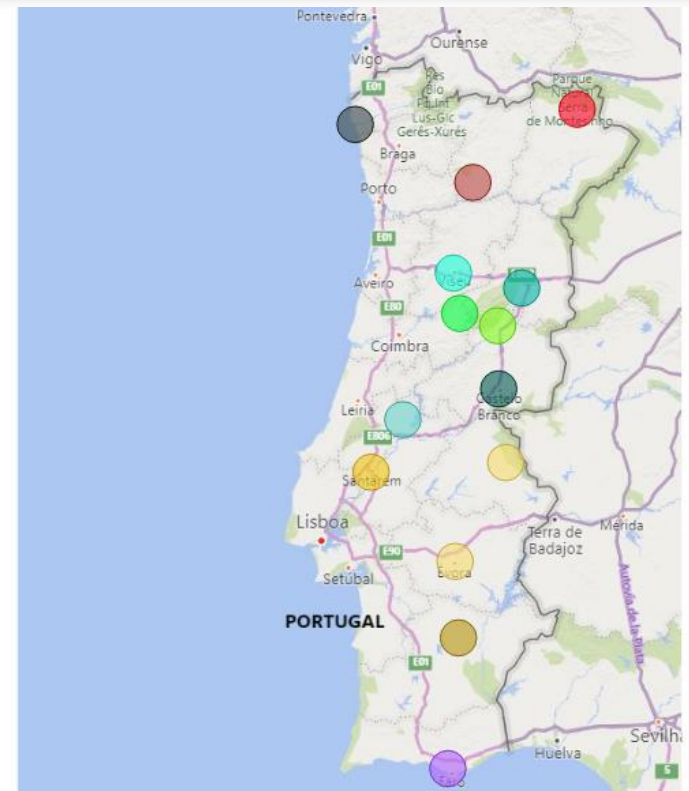

## +Superior

**Norte – 800 novas bolsas (2020/2021)**

- IP Bragança
- IP Viana do Castelo
- UTAD

**Centro – 800 novas bolsas (2020/2021)**

- IP Castelo Branco
- IP Coimbra – ES Tecnologia e Gestão de Oliveira do Hospital
- IP Guarda
- IP Tomar
- IP Viseu
- UBI

**Alentejo – 450 novas bolsas (2020/2021)**

- IP Beja
- IP Portalegre
- IP Santarém
- Universidade de Évora

**RA Açores – 35 novas bolsas (2020/2021)**

- Universidade dos Açores

**RA Madeira – 35 novas bolsas (2020/2021)**

- Universidade da Madeira

**Algarve – 110 novas bolsas (2020/2021)**

- Universidade do Algarve